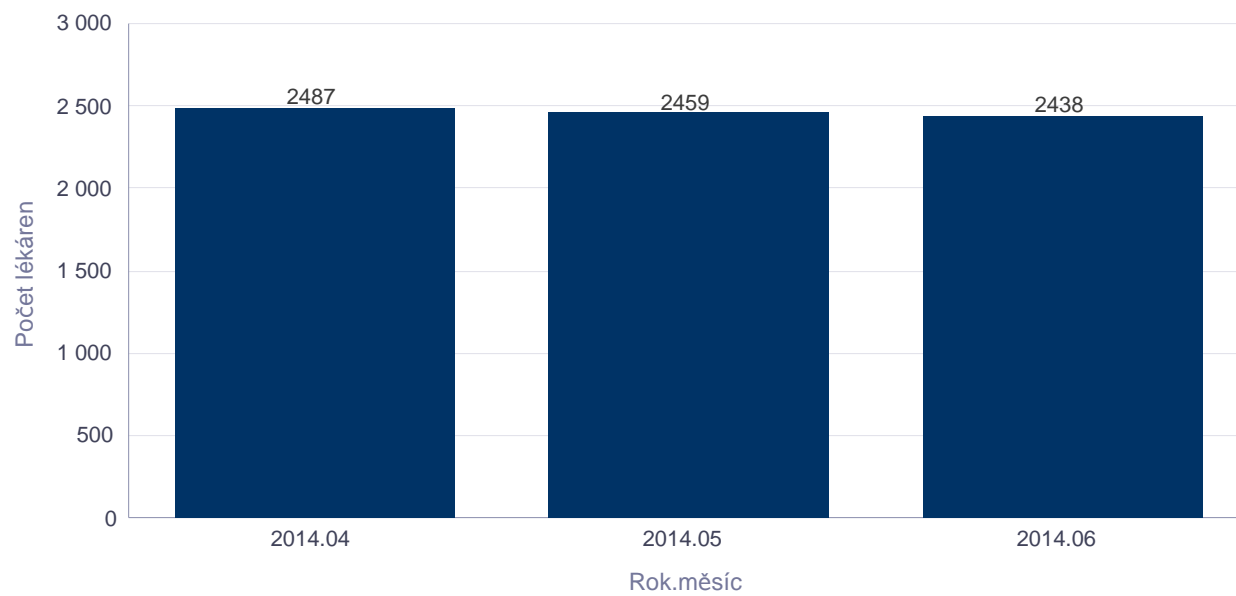

Trend počtu zasílajících lékáren dle LEK13

Zdroj: LEK13

Datum zpracování: 25.8.2014

Rok.měsíc	Počet lékáren
2014.04	2487
2014.05	2459
2014.06	2438

graf č. 13