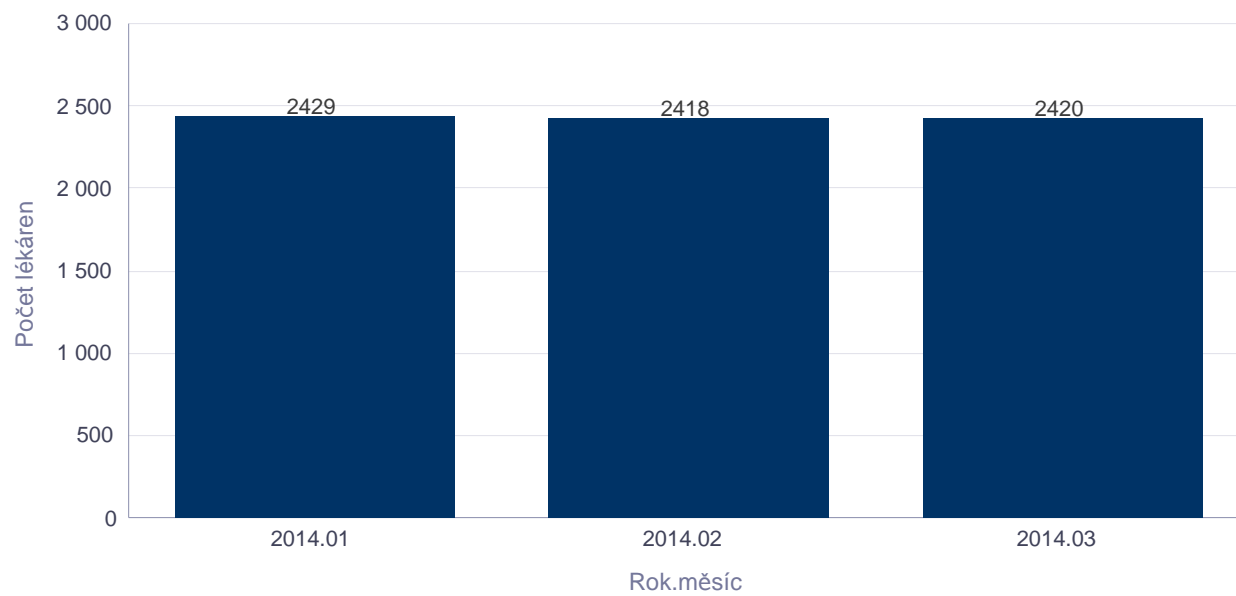

Trend počtu zasílajících lékáren dle LEK13

Zdroj: LEK13

Datum zpracování: 19.5.2014

Rok.měsíc	Počet lékáren
2014.01	2429
2014.02	2418
2014.03	2420

graf č. 13